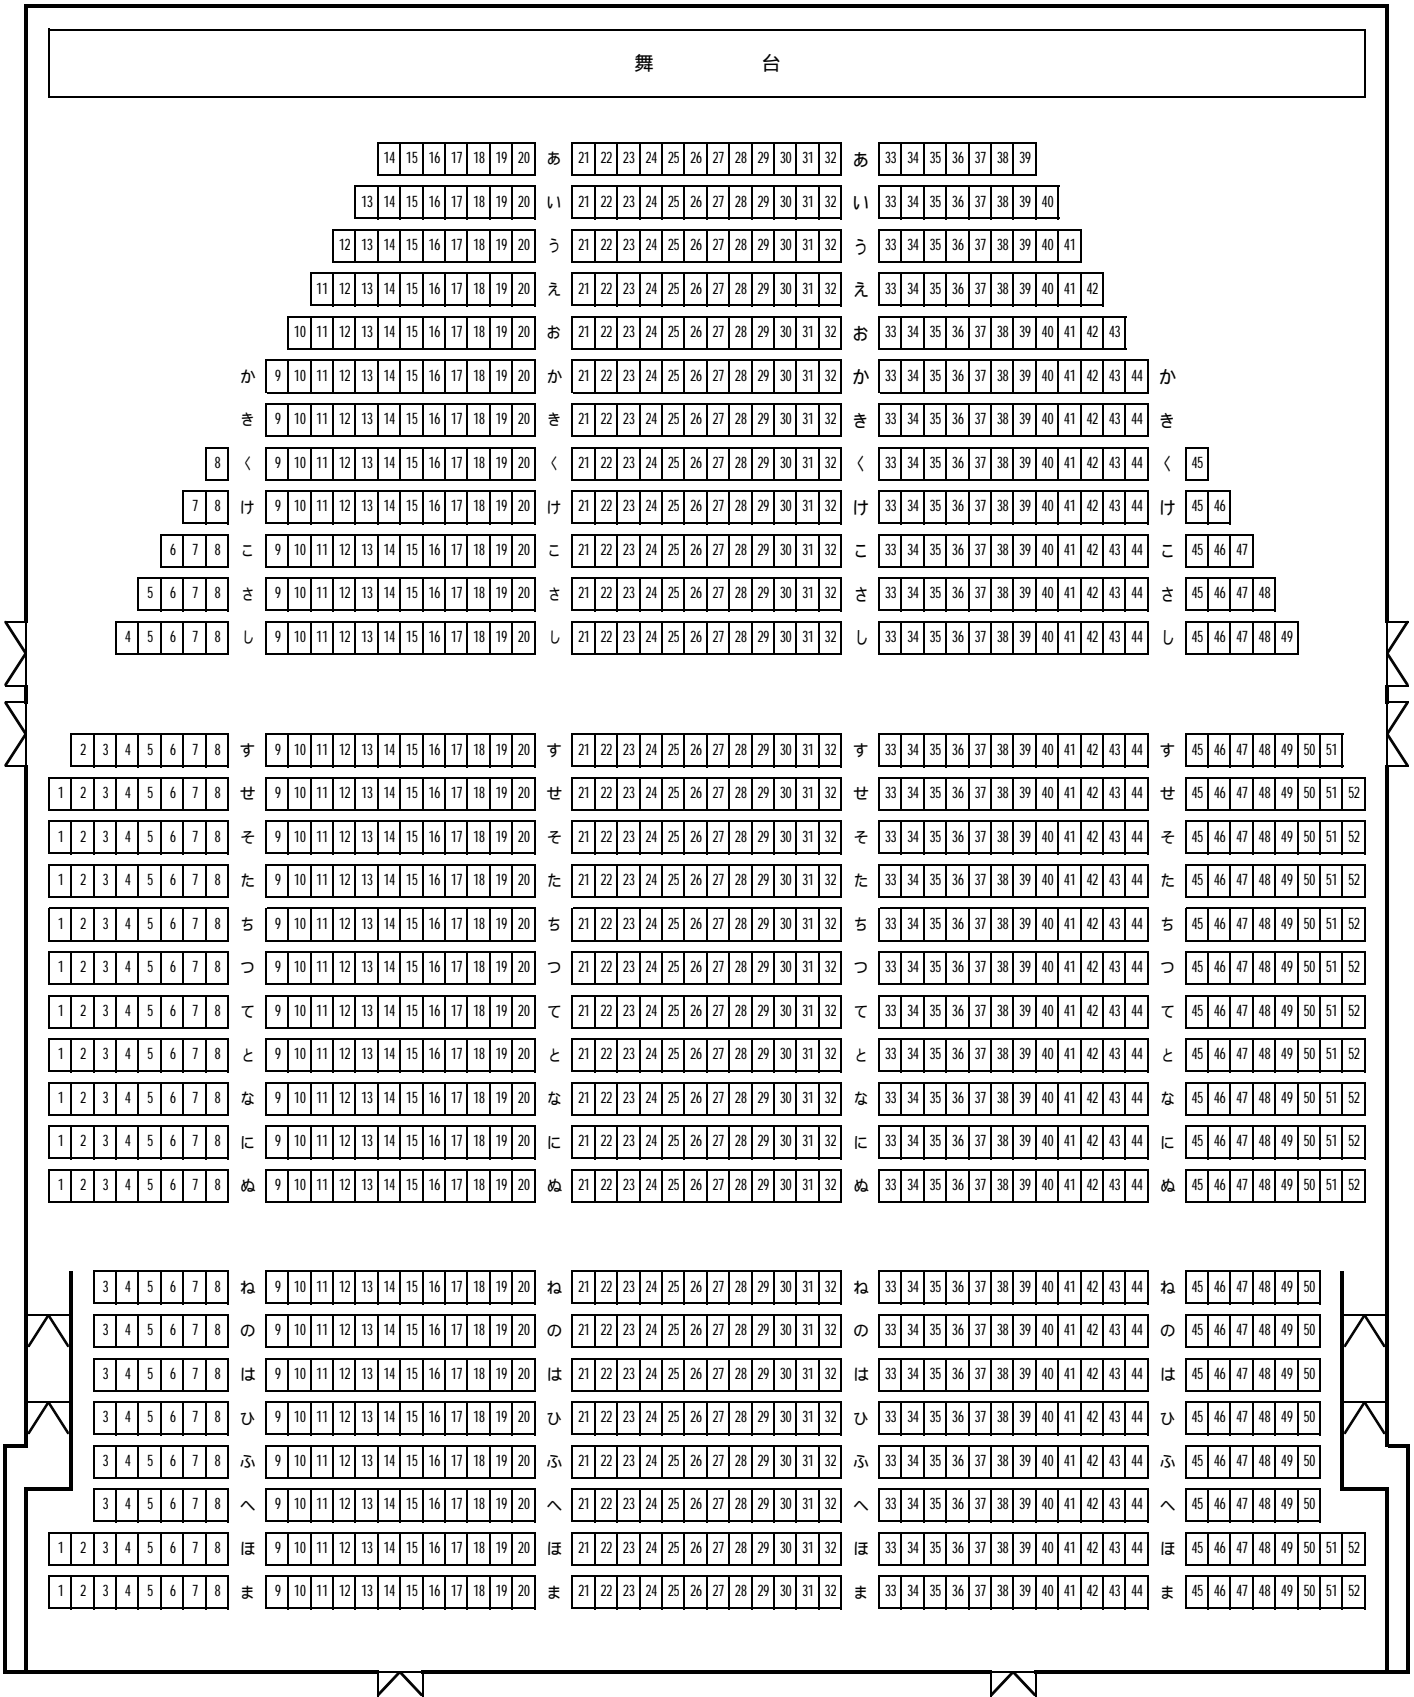

大垣市民会館・ホール 会場座席図

座席計 1,394席

1F 432席
2F 570席
3F 392席